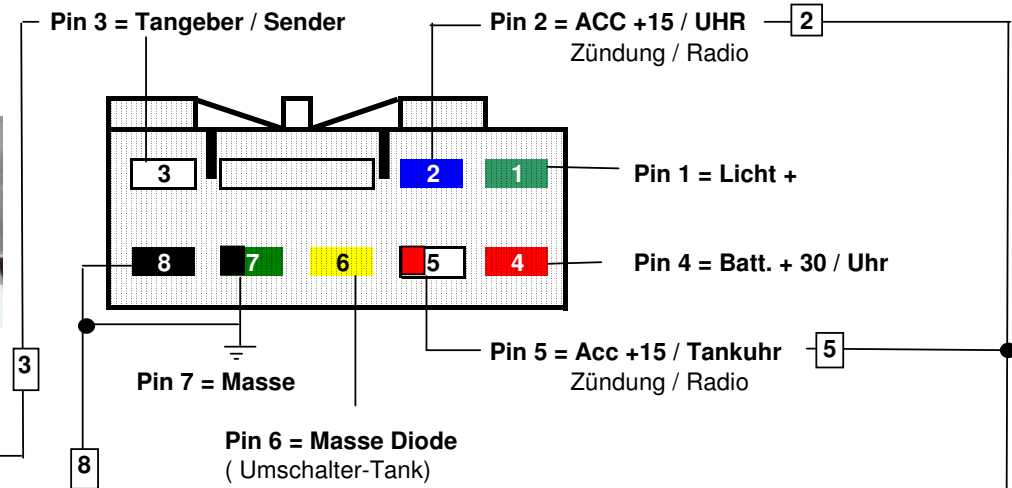

# LandCruiser / Prado KZJ95 Zusatztank / Sub Fuel-Tank

## C10 / Stecker Ansicht / Digitaluhr / Tankanzeige

Tankgeber

ACC +15  
Zündung / Radio

## F14 / Umschalter Zusatztank / Steckeransicht