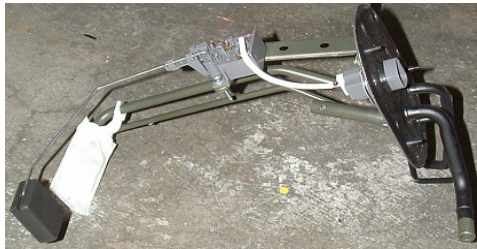

# LandCruiser / Prado KZJ95 Zusatztank / Sub Fuel-Tank

## C10 / Stecker Ansicht / Digitaluhr / Tankanzeige

Tankgeber

ACC +15  
Zündung / Radio