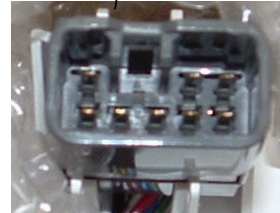

# LandCruiser / Prado KZJ95 Zusatztank / Sub Fuel-Tank

## C10 / Stecker Ansicht / Digitaluhr / Tankanzeige

Tankgeber

ACC +15  
Zündung / Radio