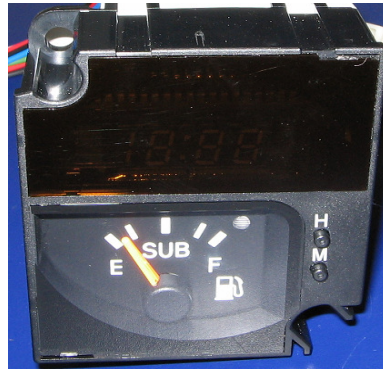

# LandCruiser / Prado KZJ95 Zusatztank / Sub Fuel-Tank

## C10 / Stecker Ansicht / Digitaluhr / Tankanzeige

Tankgeber

ACC +15  
Zündung / Radio

## F14 / Umschalter Zusatztank / Steckeransicht